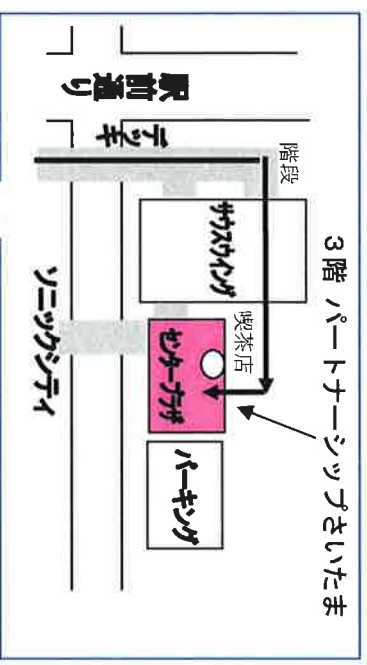

## アクセスのご案内

JR 大宮駅西口から徒歩5分。

駐車場…専用の駐車場はありません。

駐輪場…シーノ大宮パーキング地下1階の  
公共施設用の駐輪場をご利用くださ  
い。

シーノ大宮周辺図

パートナーシップさいたま  
さいたま市男女共同参画推進センター

〒330-0854  
さいたま市大宮区桜木町1-10-18  
(シーノ大宮センター3階)  
TEL : 048-642-8107 FAX : 048-643-5801  
E-mail: danjo-kyodo@sankaku@city.saitama.lg.jp