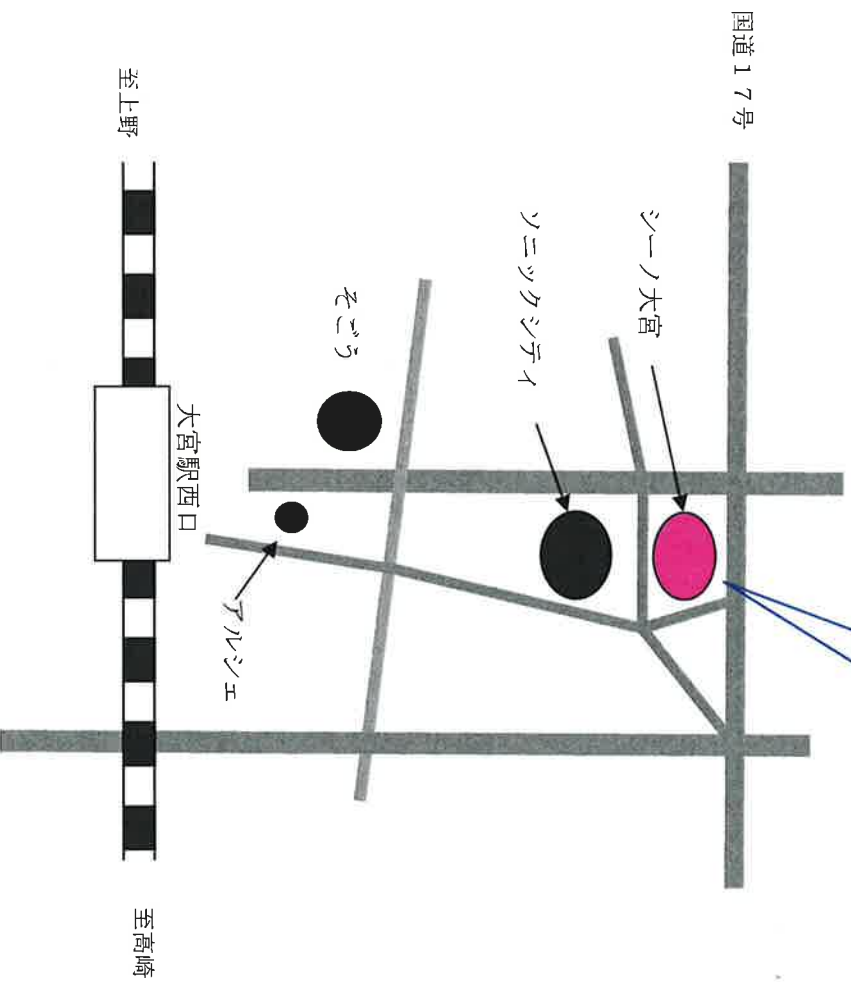

## アクセスのご案内

JR 大宮駅西口から徒歩5分。

駐車場…専用の駐車場はありません。

駐輪場…シーノ大宮パーキング地下1階の  
公共施設用の駐輪場をご利用くださ  
い。

シーノ大宮周辺図

パートナーシップさいたま  
さいたま市男女共同参画推進センター

〒330-0854  
さいたま市大宮区桜木町1-10-18  
(シーノ大宮センター3階)  
TEL : 048-642-8107 FAX : 048-643-5801  
E-mail: danjo-kyodo@sankaku@city.saitama.lg.jp